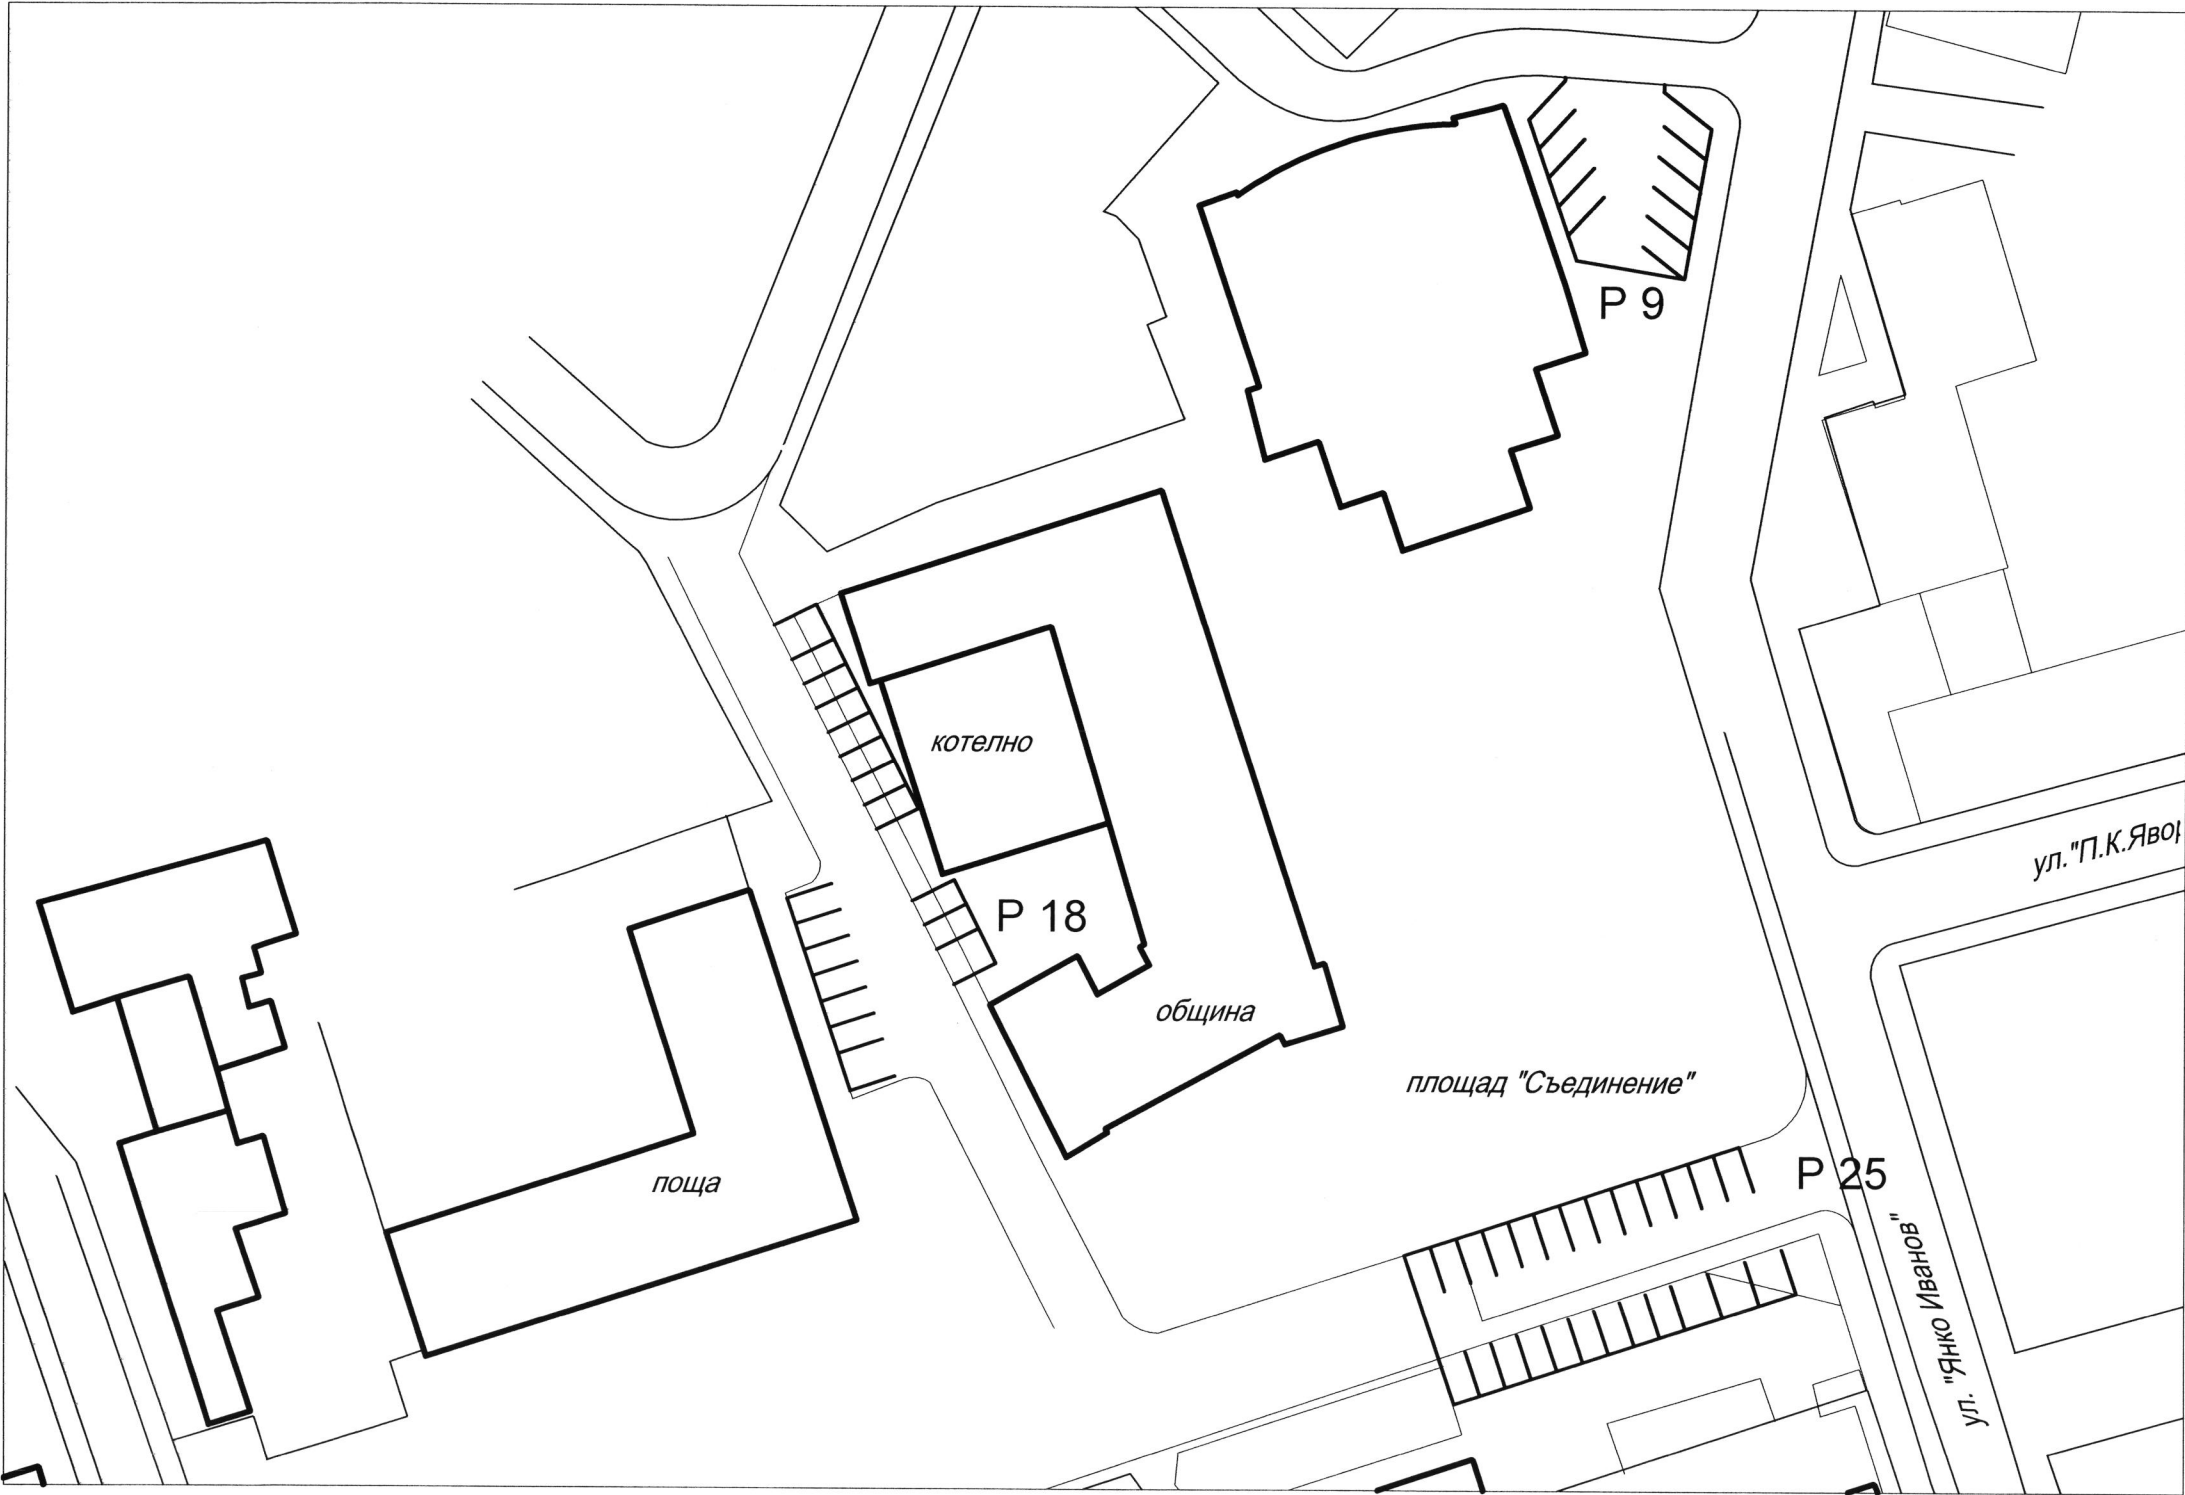

СХЕМА ЗА ПАРКИРАНЕ
"ЗЕЛЕНА ЗОНА- ЦЕНТЪР"
ЧИРΠΑН

котелно

Р 18

община

площад "Съединение"

площа

Р 9

Р 25

ул. "П.К.Явор"

ул. "Янко Иванов"